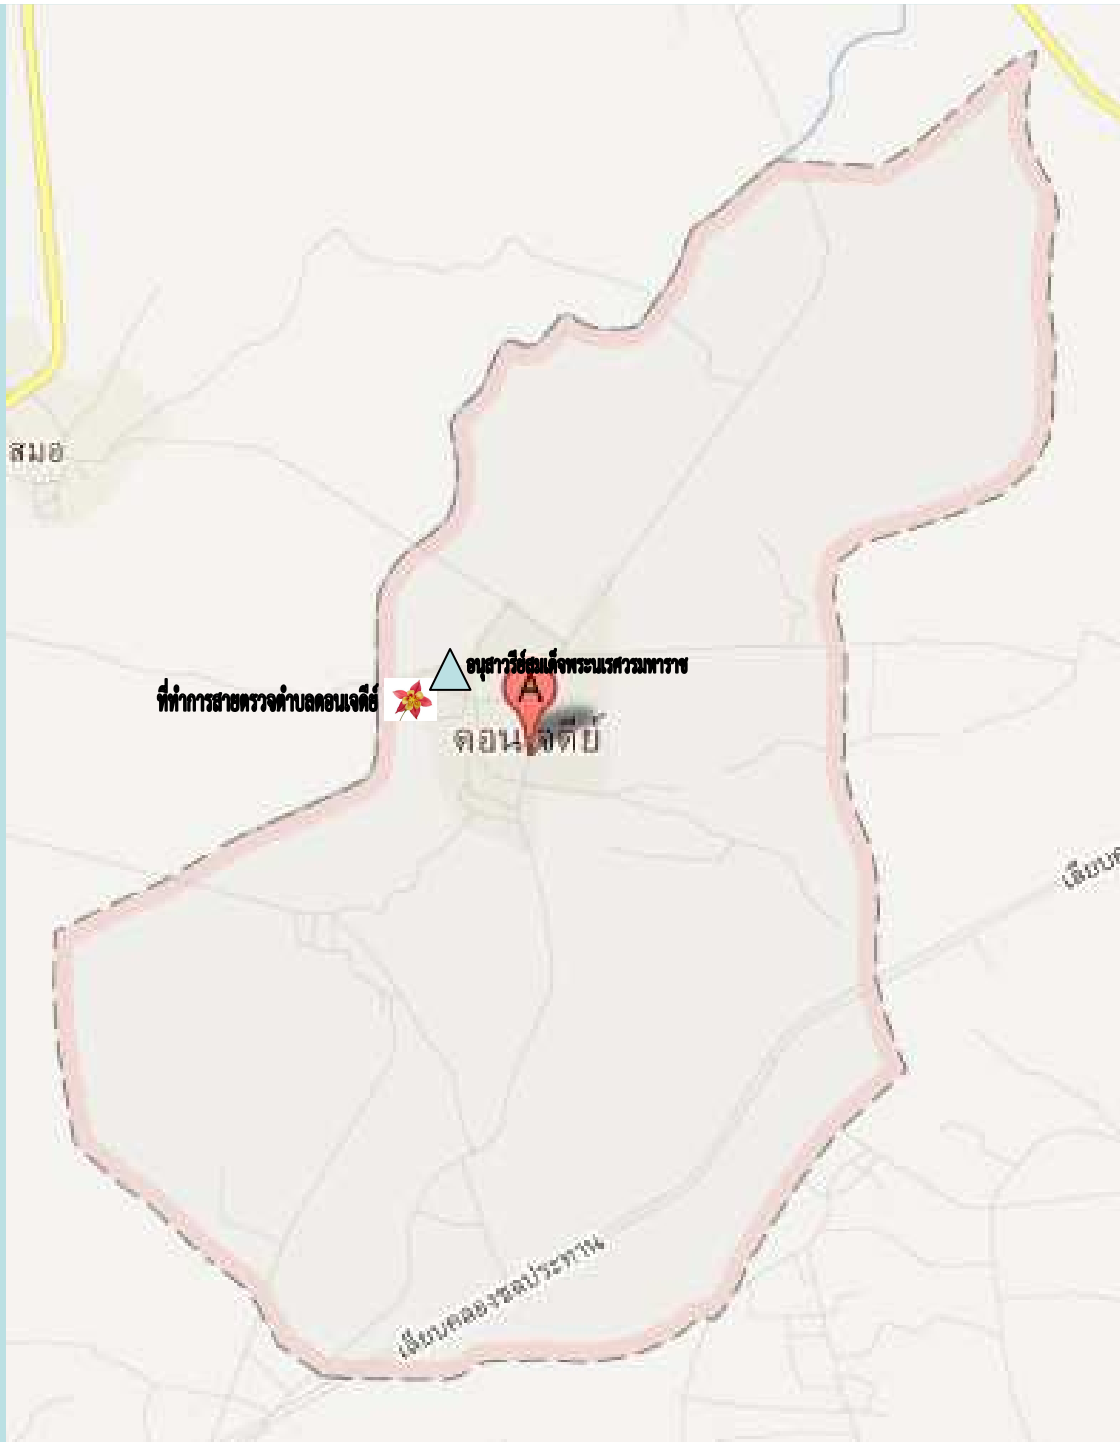

แผนที่แสดงพื้นที่รับผิดชอบ สภ.พนมทวน

- ร้านทองสุขสวัสดิ์
- ร้านทองบุญพิชา
- ร้านทองเกษรา
- ที่ทำการสายตรวจตลาดเขต
- ร.เทศบาลต.รางหวาย
- เทศบาลโก่ไต่ดัส

A
รางหวาย
ที่ทำการสายตรวจตำบลรางหวาย

คลองตาเพชร

พังงา