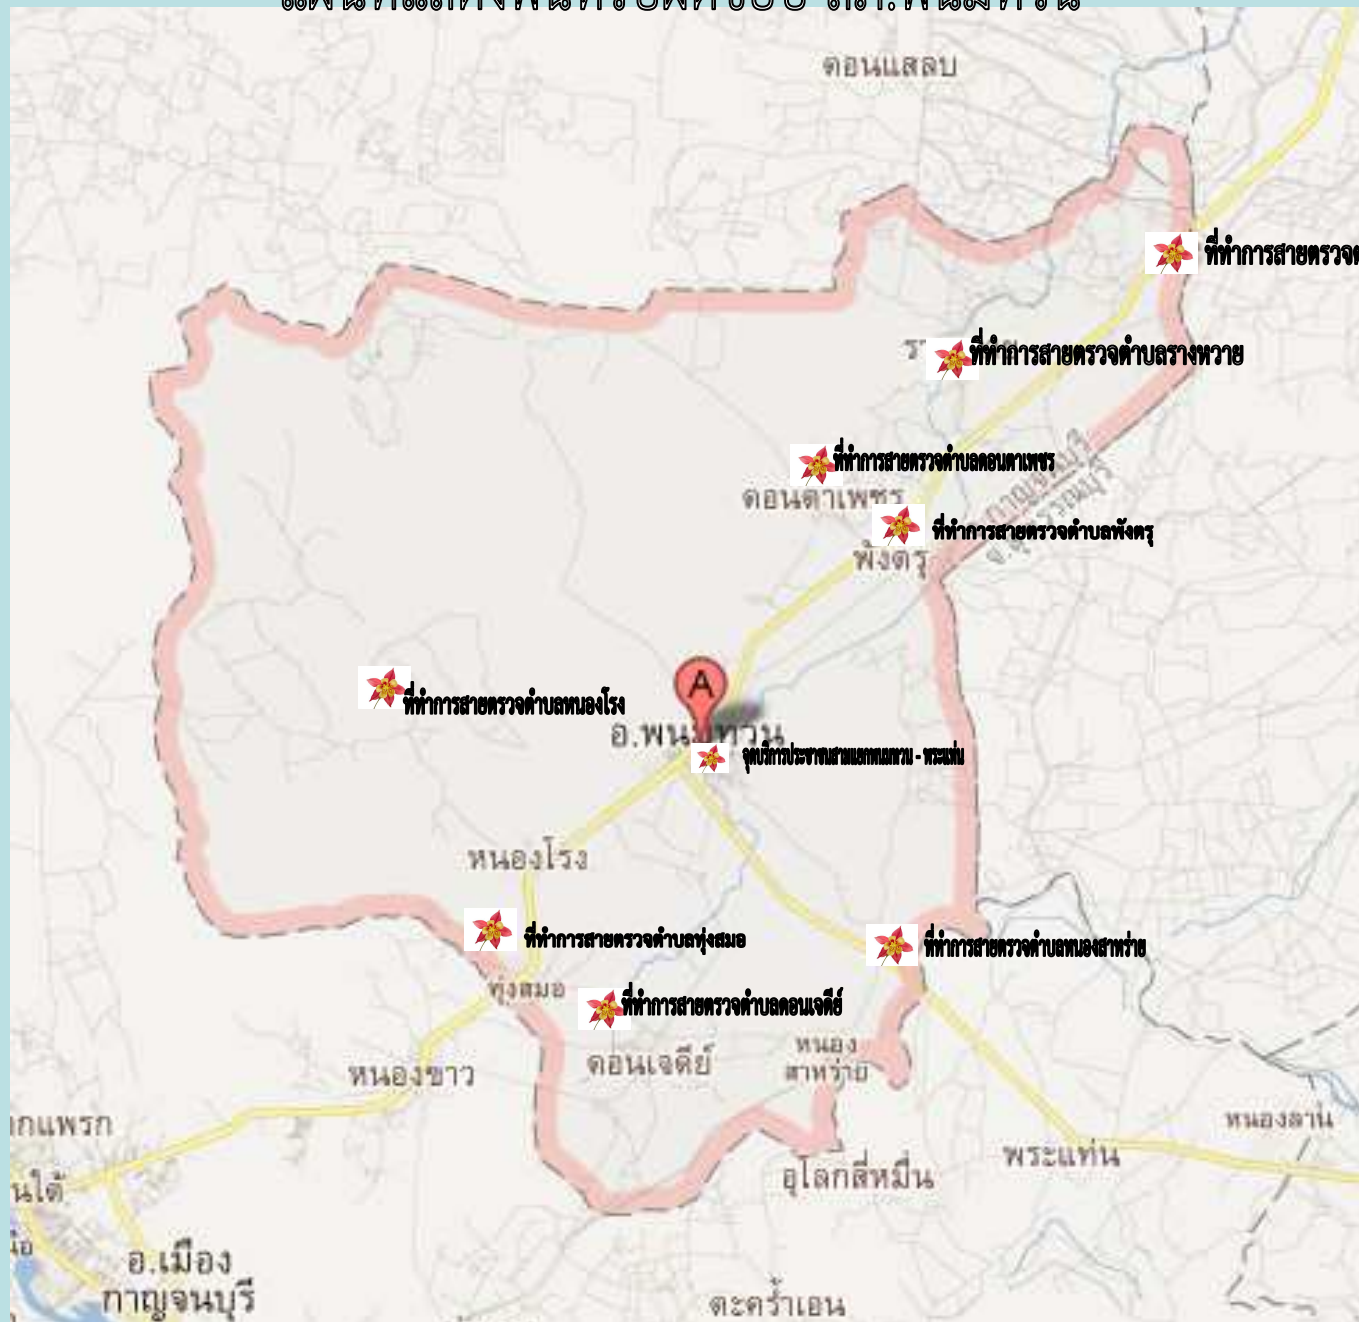

แผนที่แสดงพื้นที่รับผิดชอบ สภ.พนมทวน

- ร้านทองสุขสวัสดิ์
- ร้านทองบุญพิชา
- ร้านทองเกษรา
- ที่ทำการสายตรวจตลาดเขต
- ร.เทศบาลต.รางหวาย
- เทศบาลโก่ไต่ดัส

A
รางหวาย
ที่ทำการสายตรวจตำบลรางหวาย

คลองตาเพชร

พังงา