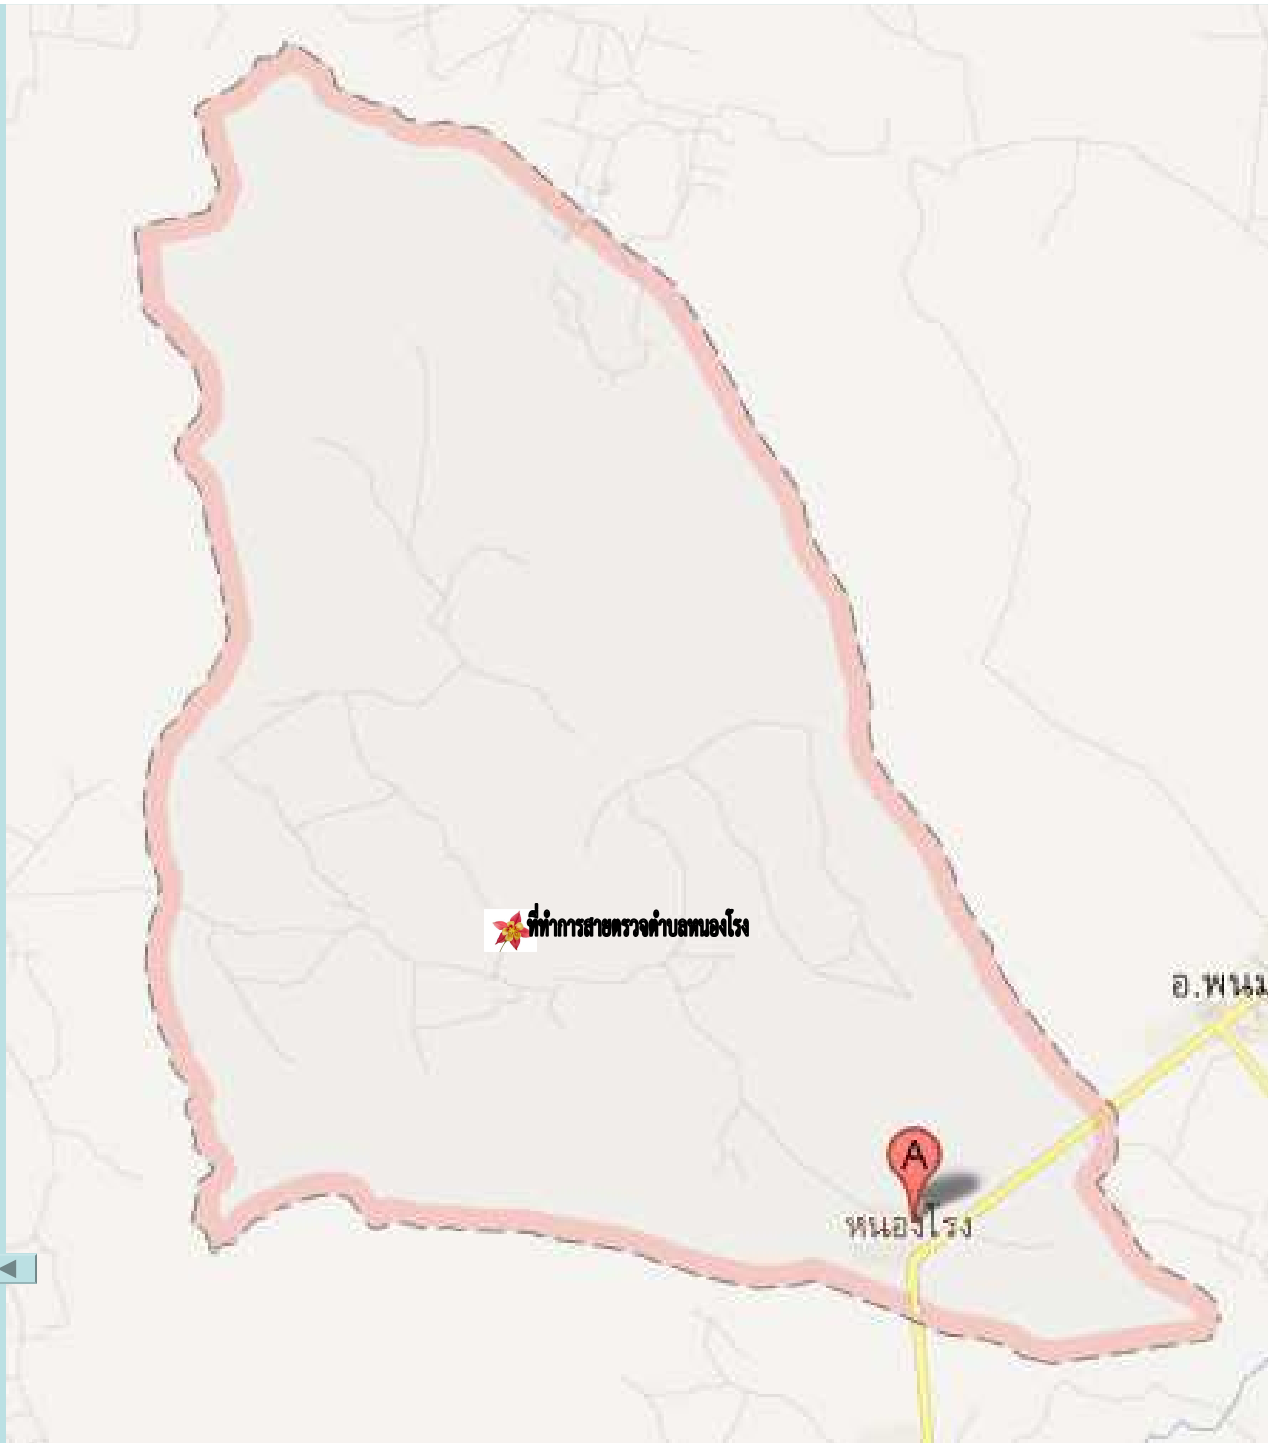

แผนที่แสดงพื้นที่รับผิดชอบ สภ.พนมทวน

- ร้านทองสุขสวัสดิ์
- ร้านทองบุญพิชา
- ร้านทองเกษรา
- ที่ทำการสายตรวจตลาดเขต
- ร.เทศบาลต.รางหวาย
- เทศบาลโก่ไต่ดัส

A
รางหวาย
ที่ทำการสายตรวจตำบลรางหวาย

คลองตาเพชร

พังงา