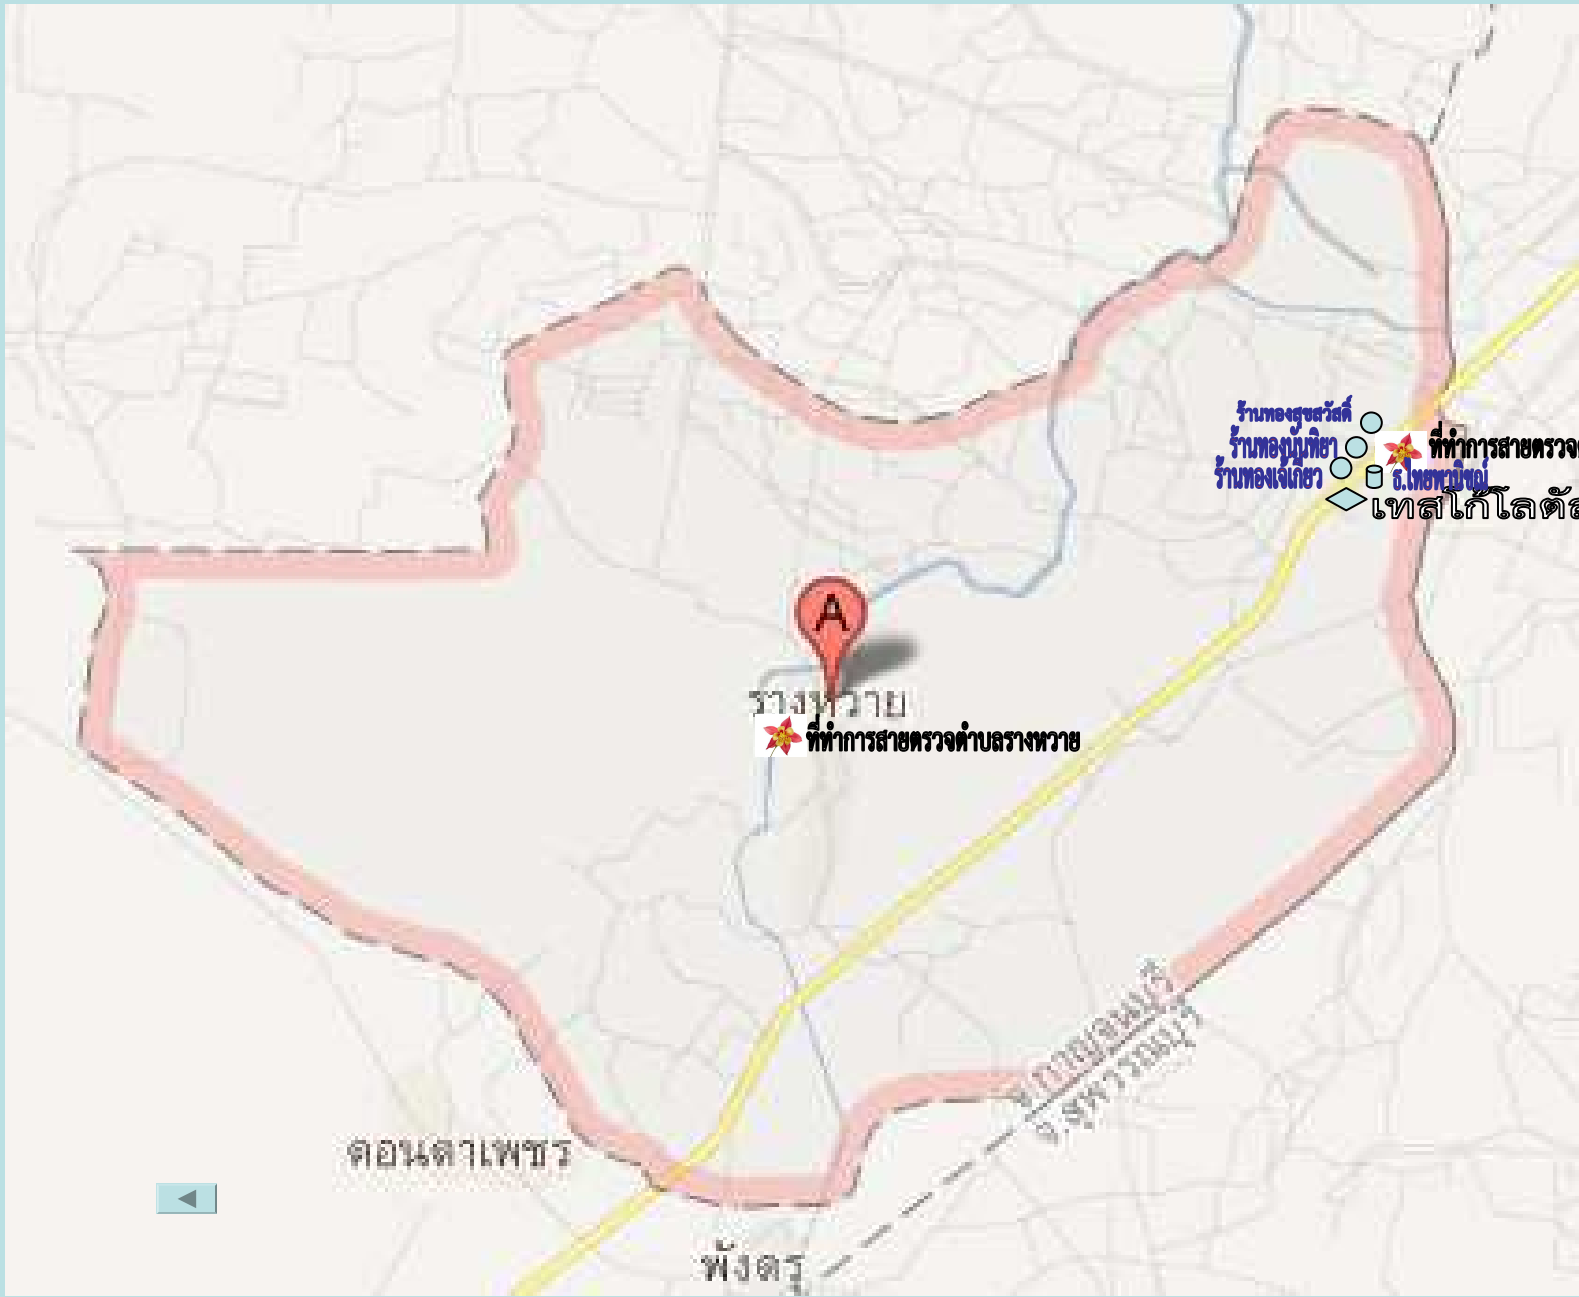

แผนที่แสดงพื้นที่รับผิดชอบ สภ.พนมทวน

- ร้านทองสุขสวัสดิ์
- ร้านทองบุญพิชา
- ร้านทองเกษรา
- ที่ทำการสายตรวจตลาดเขต
- ร.เทศบาลต.รางหวาย
- เทศบาลโก่ไต่ดัส

A
รางหวาย
ที่ทำการสายตรวจตำบลรางหวาย

คลองตาเพชร

พังงา